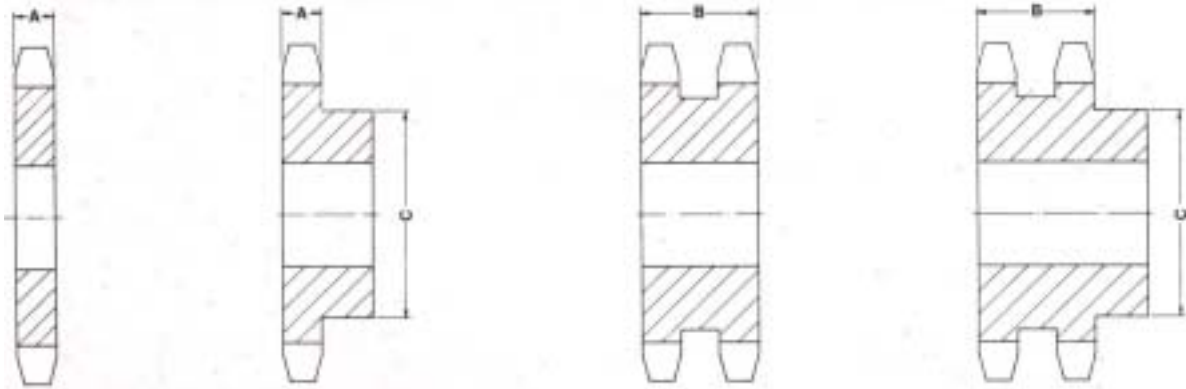

Sprockets

FSQ

British Standard Platewheels & Sprockets

mm

ISO	Teeth	Pitch	A	B	C
04 B	9 - 125	6.350 x 3.18	2.9	-	-
06 B	9 - 125	9.525 x 5.72	5.3	15.4	8 - 16
08 B	9 - 125	12.700 x 7.75	7.2	21.0	10 - 16
10 B	9 - 125	15.875 x 9.65	9.1	25.5	10 - 20
12 B	9 - 125	19.050 x 11.68	11.1	30.3	12 - 25
16 B	10 - 125	25.400 x 17.02	16.2	47.7	16 - 25
20 B	10 - 114	31.750 x 19.56	18.5	54.6	20 - 30
24 B	10 - 95	38.100 x 25.40	24.1	72.0	20 - 40
28 B	10 - 76	44.450 x 30.99	29.4	88.4	25 - 40
32 B	10 - 76	50.800 x 30.99	29.4	87.4	30 - 40

More sizes and types are available upon request.